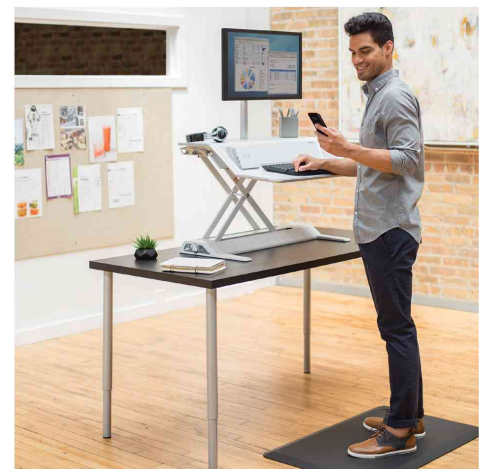

## Sitz-Steh Workstation Lotus DX

Besser Arbeiten, sich besser fühlen!

- Smooth Lift Gegengewicht-Technologie und ergonomische Hebel ermöglichen einfache und störungsfreie Höhenverstellung
- stabile Plattform für angenehmes Tippen in jeder Einstellung
- mit 22 Höheneinstellungen, in der niedrigsten Einstellung bündig zur Tischfläche
- Höhe der oberen Plattform in der niedrigsten Einstellung: 140 mm
- maximale Höhe der Tastatur-Plattform: 432 mm
- Maße untere Plattform: (B)832 x (T)309 mm
- Maße obere Plattform: (B)806 x (T)207 mm
- mit integrierter drahtloser Ladestation für Qi-fähige Geräte und USB-Anschluss
- der eingearbeitete antimikrobielle Microban Schutz hemmt die Ansammlung schädlicher Bakterien
- innovatives Kabelmanagementsystem sorgt für einen ordentlichen Arbeitsplatz im Sitzen wie im Stehen
- max. Tragfähigkeit: Monitor: 13,6 kg / Tastatur: 2,2 kg
- komplett vormontiert - sofort einsatzbereit
- 2 Arbeitsflächen bieten großzügigen Platz für Schreibtischzubehör
- Maße: (B)831,9 x (T)616 x (H)139,7 mm
- passende Monitorarme für einen oder zwei Monitore separat erhältlich

### Anwendungsbeispiele:

- regt zu mehr Bewegung bei der Schreibtischarbeit an und unterstützt Anwender bei der Reduzierung langer Sitzphasen
- Arbeiten im Sitzen und Stehen möglich, für gesünderes Arbeiten

Symbolbild: Sitz-Steh Workstation Lotus DX, schwarz

Symbolbild: Sitz-Steh Workstation Lotus DX, weiß

Symbolbild: zeigt das Produkt in der Anwendung

Symbolbild: zeigt das innovative Kabelmanagementsystem

Symbolbild: zeigt die integrierte drahtlose Ladestation