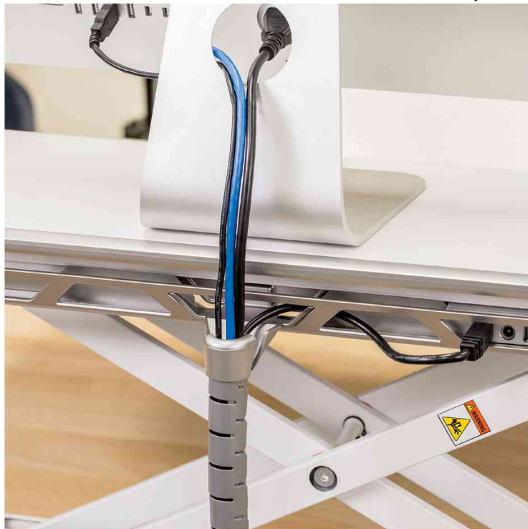

## Sitz-Steh Workstation Lotus DX

Besser Arbeiten, sich besser fühlen!

- Smooth Lift Gegengewicht-Technologie und ergonomische Hebel ermöglichen einfache und störungsfreie Höhenverstellung
- stabile Plattform für angenehmes Tippen in jeder Einstellung
- mit 22 Höheneinstellungen, in der niedrigsten Einstellung bündig zur Tischfläche
- Höhe der oberen Plattform in der niedrigsten Einstellung: 140 mm
- maximale Höhe der Tastatur-Plattform: 432 mm
- Maße untere Plattform: (B)832 x (T)309 mm
- Maße obere Plattform: (B)806 x (T)207 mm
- mit integrierter drahtloser Ladestation für Qi-fähige Geräte und USB-Anschluss
- der eingearbeitete antimikrobielle Microban Schutz hemmt die Ansammlung schädlicher Bakterien
- innovatives Kabelmanagementsystem sorgt für einen ordentlichen Arbeitsplatz im Sitzen wie im Stehen
- max. Tragfähigkeit: Monitor: 13,6 kg / Tastatur: 2,2 kg
- komplett vormontiert - sofort einsatzbereit
- 2 Arbeitsflächen bieten großzügigen Platz für Schreibtischzubehör
- Maße: (B)831,9 x (T)616 x (H)139,7 mm
- passende Monitorarme für einen oder zwei Monitore separat erhältlich

### Anwendungsbeispiele:

- regt zu mehr Bewegung bei der Schreibtischarbeit an und unterstützt Anwender bei der Reduzierung langer Sitzphasen
- Arbeiten im Sitzen und Stehen möglich, für gesünderes Arbeiten

Symbolbild: Sitz-Steh Workstation Lotus DX, schwarz

Symbolbild: Sitz-Steh Workstation Lotus DX, weiß

Symbolbild: zeigt das Produkt in der Anwendung

Symbolbild: zeigt das innovative Kabelmanagementsystem

Symbolbild: zeigt die integrierte drahtlose Ladestation