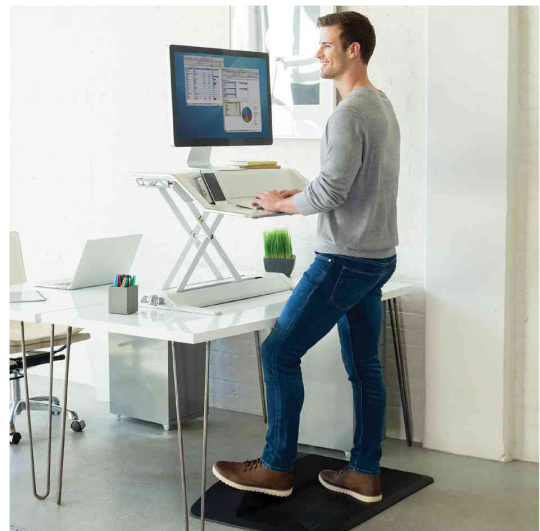

## Anti-Ermüdungsmatte "ActiveFusion"

- aktiv bleiben und länger die Vorteile des Sitz-Steh-Arbeitsplatzes genießen
- das Stufen-Design fördert die Dehnung und Bewegung bei der Arbeit im Stehen
- verhindert Ermüdung durch die Förderung von Bewegung und Verlagerung des Körpergewichts
- abgerundete Ecken für mehr Sicherheit (kein Stolpern)

### Anwendungsbeispiele:

- zum Verhindern bzw. Vorbeugen von Rückenschmerzen am Steharbeitsplatz am PC
- als Zubehör zu Sitz-Steh Lösungen oder Stehpulten

### Für wen geeignet:

- Büroarbeiter, die längere Zeit im Stehen arbeiten
- Menschen, die bereits Knie- und Rückenschmerzen haben

Anti-Ermüdungsmatte "ActiveFusion"

Symbolbild: zeigt das Produkt in der Anwendung