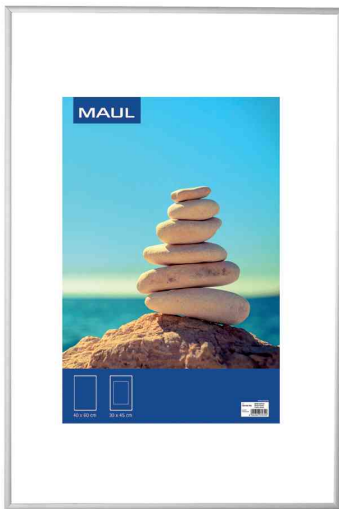

MAUL**Bilderrahmen "Aluminium"**

- hochwertiger Aluminiumwechselrahmen in vielen Größen
 - Hoch- und Querformat, zum Hängen (alle Formate) und Stellen (194 44 - 194 58)
 - Elegant: Aluminiumprofil silbereloxiert
 - Tipp: Schicke Bilderwand aus der Kombination verschiedener Formate gestalten
 - Stabil: Rahmen in den Ecken verbunden und verstärkt durch verclinchte Gehrungswinkel
 - Klare Form, dezentes Design
- Komfortable Handhabung: Schnellverschluss mit Drehfedern, fest vernietet, können nicht verloren gehen
 - Glasklar und sicher: Hochwertiges Kunststoff-Glas
 - Inklusive Passepartout-Vorlage
 - Stabil: Rückwand und Aufsteller aus MDF, deshalb auch bis 30x40 cm zum Aufstellen geeignet
 - Zu 100% recycelbar

Anwendungsbeispiele:

- für Bilder, Speisekarten oder Werbebotschaften im Schaufenster, an der Theke, im Restaurant
- Ausstellungen
- Museen
- Repräsentieren in Empfangsbereichen oder Fluren, Galerien
- für Urkunden, Poster, Visual Merchandising