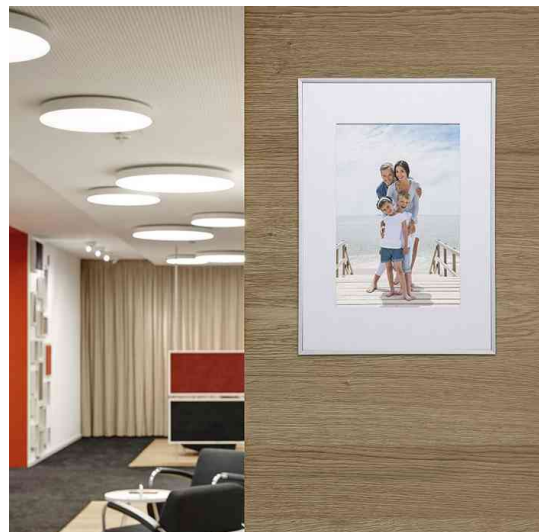

Symbolbild: zeigt das Produkt in Anwendung

Produkt	Ausführung	Rahmenformat	Bildformat	Farbe	VE	Hersteller-Nummer	Bestell-Nummer
Bilderrahmen Aluminium	Aluminium	9 x 14 cm	6 x 9 cm	silber matt		1944405	62060529
		12 x 17 cm	9 x 13 cm	silber matt		1944805	62060530
	Aluminium	14 x 20 cm	10 x 15 cm	silber matt		1945005	62060531
		21 x 30 cm	13 x 18 cm	silber matt		1945405	62060527
	Aluminium	29 x 39 cm	20 x 30 cm	silber matt		1945805	62060528
		40 x 60 cm	39 x 59 cm	silber matt		1946005	62060535
	Aluminium	50 x 70 cm	49 x 69 cm	silber matt		1946405	62060536
		60 x 80 cm	59 x 79 cm	silber matt		1946805	62060537
	Aluminium	70 x 100 cm	69 x 99 cm	silber matt		1947205	62060538