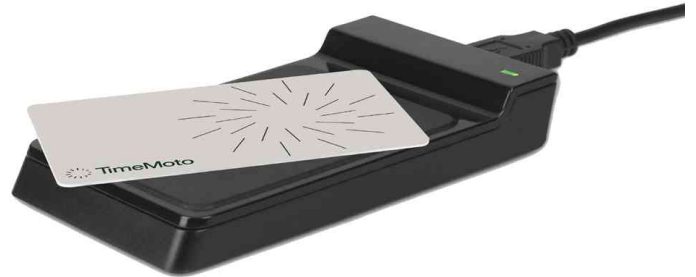

USB-RFID-Lesegerät RF-150

- Software-Anforderungen: TimeMoto PC & PC Plus Software ab Version 8.2.1
- USB-Leser für RFID-Karten und -Schlüsselanhänger mit 125 kHz
- geringer Platzbedarf, passt auf jeden Schreibtisch
- Softwareanforderungen: TA oder TA+
- lauffähig unter Windows 7 / 8 / 10
- Maße: (B)64 x (T)115 x (H)17 mm
- Lieferung inkl. USB-Anschlusskabel

Anwendungsbeispiele:

- RFID-Karten und -Schlüsselanhänger direkt über Ihren PC aktivieren

Symbolbild: USB-RFID-Lesegerät RF-150

Symbolbild: zeigt das Produkt in der Anwendung

Produkt	Ausführung	Anzahl Benutzer	Schnittstelle	Farbe	Hersteller-Nummer	Bestell-Nummer
USB-RFID-Lesegerät RF-150			USB	schwarz	125-0605	71200145