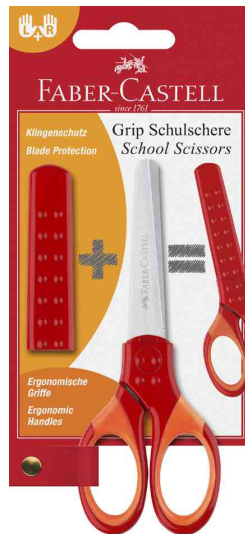

Schulschere GRIP

- mit Soft-Griffzone für rutschfesten Griff
- für Rechts- und Linkshänder geeignet
- inkl. Klingenschutz für sicheren Transport
- abgerundete Scherenspitzen
- für ermüdungsfreies Schneiden
- auf Blisterkarte

Schulschere GRIP, blau

Schulschere GRIP, rot

Schulschere GRIP, türkis

Produkt	Ausführung	Länge	Farbe	Anwendung	VE	Hersteller-Nummer	Bestell-Nummer
Schulschere GRIP	rund	140 mm	blau	für Rechts- und Linkshänder		181549	5660983
		140 mm	rot	für Rechts- und Linkshänder		181550	5660984
	rund	140 mm	türkis	für Rechts- und Linkshänder		181554	5661763