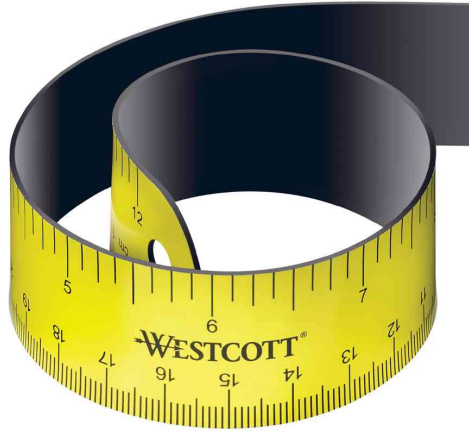

Flachlineal, flexibel und magnetisch

- besonders flexibel und bruchsicher
- praktische Aufhängeöse
- beidseitige Facetteneinteilung: oben cm-Skalierung, unten inch(Zoll)-Skalierung
- magnetische Rückseite - haftet an allen metallischen Büroeinrichtungsgegenständen, kann z.B. dort praktisch aufbewahrt werden

Für wen geeignet:

- Schüler, Lehrer, Kinder, Jugendliche
- Büromitarbeiter, technische Zeichner

Flachlineal, Länge: 300 mm, magnetisch

Produkt	Ausführung	Länge	Material	Farbe	VE	Hersteller- Nummer	Bestell- Nummer
Flachlineal, flexibel, magnetisch	ohne Griff	300 mm	Metall / Kunststoff	gelb / schwarz		E-15990 00	62350204