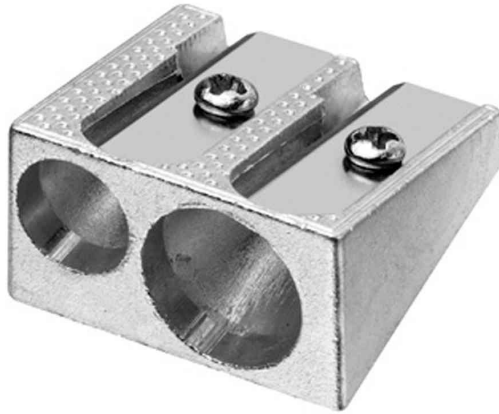

Doppel-Spitzer, aus Metall

- für 2 Stiftgrößen: für Durchmesser von max. 8 mm und 11 mm
- in Keilform mit seitlichen Riefen

Doppel-Spitzer

Produkt	Ausführung	Maße	Material	Farbe	Hersteller- Nummer	Bestell- Nummer
Doppel-Spitzer	2 Größen	(B)25 x (T)25 x (H)15 mm	Metall	silber	E-14212 00	62350094