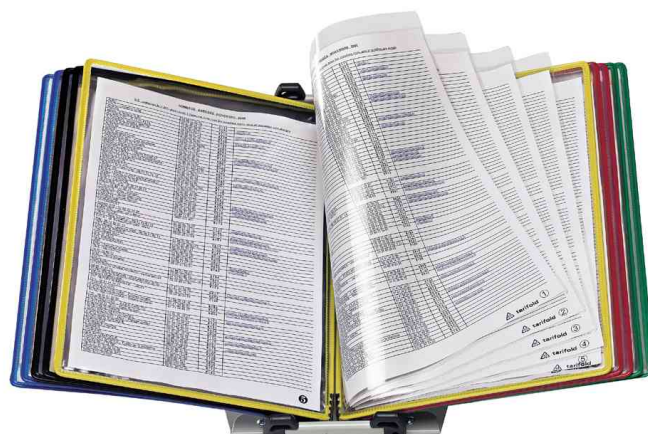

## Fold Five Drehzapfentafel, Sichttafel - Öffnung oben

- Hüllen aus entspiegeltem genarbtm PVC
- stabil und transparent
- geeignet für Barcodscanner
- Tafel aus strapazierfähigem, flexiblem Kunststoff
- mit farbigem, kunststoffummanteltem Stahldraht gerahmt
- unzerbrechlich
- reflexfrei
- Öffnung oben
- metallische Drehzapfen ermöglichen eine einfache Anbringung auf dem Metallträger
- jede Sichttafel enthält 4 zusätzliche Hüllen
- VE = 5 Stück
- Abgabe nur in ganzen VE's

**farbig sortiert** = sortiert in den Farben: blau, rot, gelb, grün und schwarz

### Anwendungsbeispiele:

- zur Erweiterung oder Austausch an Wand- und Tischelementen
- farbige Rahmen sorgen für eine optimale Strukturierung der Unterlagen

Fold Five Drehzapfentafel, Sichttafel - Öffnung oben

Symbolbild: zeigt das Produkt in Anwendung

Produkt	Ausführung	Format	Inhalt	Farbe	VE	Hersteller- Nummer	Bestell- Nummer
Fold Five Drehzapfentafel	oben offen	A4		farbig sortiert	5 Stück	194109	93194109