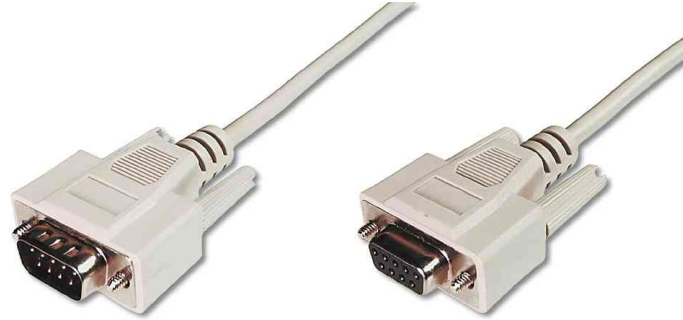

**DIGITUS®****9 Pol Sub-D Kabel, Stecker - Kupplung**

- Anschlüsse: 9 Pol Sub-D Stecker - 9 Pol Sub-D Kupplung
- AWG28
- Belegung 1:1
- vergossenes Gehäuse
- 9 adriges Kabel
- Schirmung: einfach geschirmt
- Steckerfarbe: grau
- Kabelfarbe: grau

9 Pol Sub-D Kabel, Stecker - Kupplung

Produkt	Typ	Anschluss	Länge	Farbe	Hersteller- Nummer	Bestell- Nummer
Anschluss-Kabel	9 Pol Sub-D	Stecker - Kupplung	3,0 m	grau	AK-610203-030-E	11006402
		Stecker - Kupplung	10,0 m	grau	AK-610203-100-E	11006404