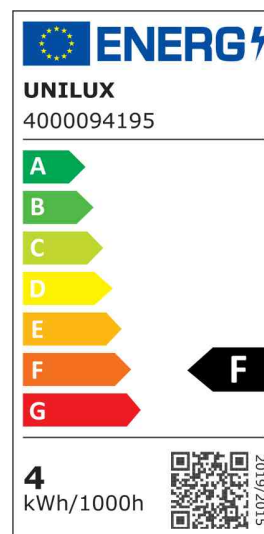

UNILUX

LED-Tischleuchte SUCCESS 80, Chrom

- **Lichtquelle: Energieeffizienzklasse F**
 - das Leuchtmittel kann ausgewechselt werden - Ersatzleuchtmittel: 11W, Sockel E27
 - Leistung: 11,3 W
 - Gewichteter Energieverbrauch: 11 kWh / 1000 h
 - Lichtstrom: 915 Lumen
 - Farbtemperatur: 3000 Kelvin (warmweiß)
 - Farbwiedergabeindex (Ra): 84
 - Lebensdauer: 30.000 Stunden
- aus Metall mit Epoxy-Beschichtung
 - Lieferung inkl. Tischklemme und Sockel
 - Sockeldurchmesser: 200 mm
 - Klemmweite: 55 mm
 - Armlänge gesamt: 800 mm
 - Arm schwenkbar und in alle Richtungen beweglich
 - Schalter am Kabel
 - Eurostecker

Symbolbild: LED-Tischleuchte SUCCESS 80, mit Sockel

Produkt	Ausführung	Farbe	Leistung	Farbtemperatur	Spannung Leuchtmittel	EEK	Hersteller- Nummer	Bestell- Nummer
LED-Tischleuchte SUCCESS 80	Standfuß / Klemmfuß	chrom	11,3 Watt	3.000 K	230 V	F	400092123	64000330