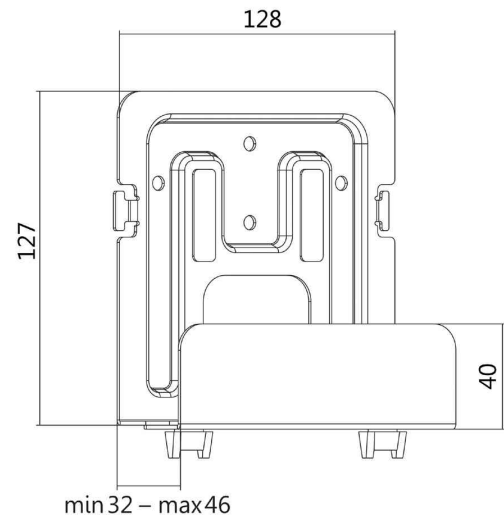

LogiLink®

Universal-Wandhalterung

- Wandhalterung aus Stahl
- einstellbare Tiefe: 32 - 46 mm, Innenmaß: 25 - 39 mm
- 4 Löcher zur Wandbefestigung
- einfacher Zugriff auf Schalter, Buchsen etc.
- Lieferung inkl. Befestigungsmaterial

Anwendungsbeispiele:

- für die einfache Anbringung von Media Playern, Festplatten, Kabel, Satelittenboxen etc

Universal-Wandhalterung

Universal-Wandhalterung - Abmessungen

Produkt	Ausführung	Tragkraft	Farbe	Hersteller-Nummer	Bestell-Nummer
Universal-Wandhalterung		1 kg	schwarz	BP0049	11116195