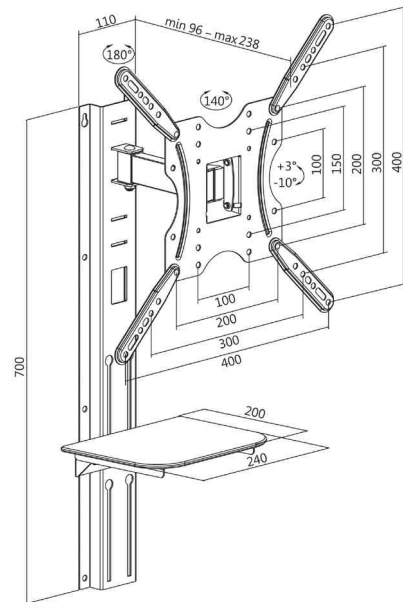

LogiLink®

TV-Wandhalterung Full Motion mit Ablage, voll beweglich

für Bildschirme von 81,28 bis 139,7 cm (32" - 55")

- Wandhalterung aus Stahl
- neigbar: - 10 Grad / + 3 Grad
- schwenkbar: - 70 Grad / + 70 Grad
- Wandabstand: 96 - 238 mm
- unterstützt VESA Standards bis zu 400 x 400 mm (VESA 100 x 100 mm, VESA 200 x 100 mm, VESA 200 x 200 mm, VESA 300 x 200, VESA 400 x 200 mm, VESA 300 x 300 mm, VESA 400 x 400 mm)
- Lieferung inkl. Befestigungsmaterial

TV-Wandhalterung Full Motion mit Ablage

TV-Wandhalterung Full Motion mit Ablage - Abmessungen

Produkt	Ausführung	Tragkraft	Farbe	Hersteller-Nummer	Bestell-Nummer
TV-Wandhalterung Full Motion mit Ablage, voll beweglich	bis 55" (139,7 cm)	bis 30 kg	schwarz	BP0048	11116194