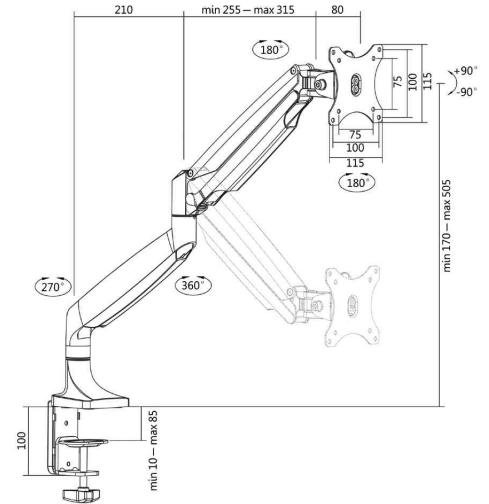

## TFT- / LCD-Monitorarm aus Aluminium, Armlänge: 525 mm

für Bildschirme von 33,02 bis 81,28 cm (13" - 32")

- elegantes Aluminium-Design
- passend für LCD, LED, PC und TV Monitore
- neigbar: - / + 90 Grad
- schwenkbar: - / + 90 Grad
- drehbar: - / + 90 Grad
- mit Gasdruckfeder
- VESA Kompatibilität: 75 x 75, 100 x 100

TFT- / LCD-Monitorarm aus Aluminium

TFT- / LCD-Monitorarm aus Aluminium

TFT- / LCD-Monitorarm aus Aluminium - Abmessungen

Produkt	Ausführung	Tragkraft	Farbe	Hersteller-Nummer	Bestell-Nummer
TFT-/LCD-Monitorarm aus Aluminium	bis 32" (81,28 cm)	bis 9 kg	silber	BP0042	11116189