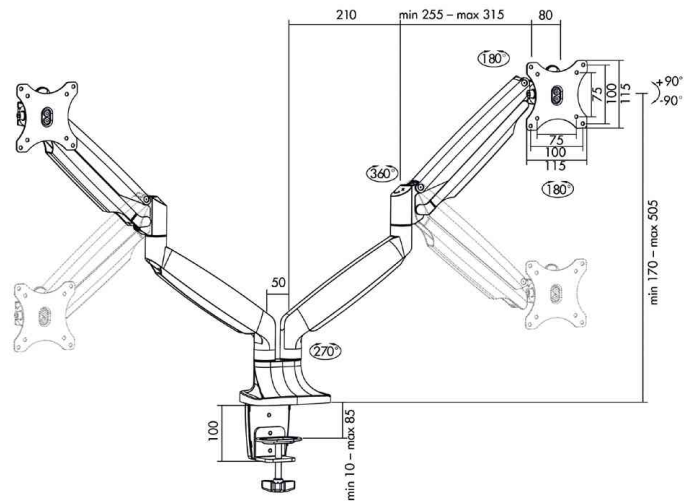

## TFT- / LCD-Monitorarm aus Aluminium, 2-fach

für Bildschirme von 33,02 bis 81,28 cm (13" - 32")

- elegantes Aluminium-Design
- passend für LCD, LED, PC und TV Monitore
- neigbar: - / + 90 Grad
- schwenkbar: - / + 90 Grad
- drehbar: - / + 90 Grad
- mit Gasdruckfeder
- VESA Kompatibilität: 75 x 75, 100 x 100
- max. Armlänge jeweils 525 mm

TFT-/LCD-Monitorarm aus Aluminium, 2-fach

TFT-/LCD-Monitorarm aus Aluminium, 2-fach - Abmessungen

Produkt	Ausführung	Tragkraft	Farbe	Hersteller-Nummer	Bestell-Nummer
TFT-/LCD-Monitorarm aus Aluminium	bis 32" (81,28 cm)	2 x 9 kg	silber	BP0043	11116190