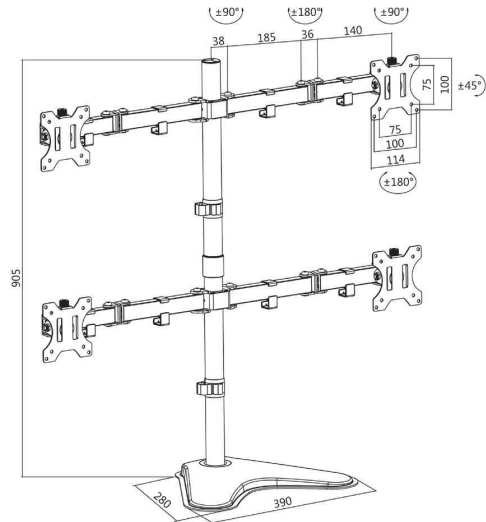

LogiLink®

TFT- / LCD-Monitorarm mit Standfuß, 4-fach

für Bildschirme von 33,02 bis 81,28 cm (13" - 32")

- stabile Stahlkonstruktion
- passend für LCD, LED, PC und TV Monitore
- neigbar: - / + 45 Grad
- schwenkbar: - / + 90 Grad
- drehbar: - / + 180 Grad
- VESA Kompatibilität: 75 x 75, 100 x 100
- max. Armlänge jeweils 460 mm

Anwendungsbeispiele:

- direkt auf den Schreibtisch stellen (ohne Bohren, Klemmen etc.)

TFT-/LCD-Monitorarm mit Standfuß, 4-fach

TFT-/LCD-Monitorarm mit Standfuß - Abmessungen

Produkt	Ausführung	Tragkraft	Farbe	Hersteller- Nummer	Bestell- Nummer
TFT-/LCD-Monitorarm mit Standfuß, 4-fach	bis 32" (81,28 cm)	4 x 8 kg	schwarz	BP0046	11116193