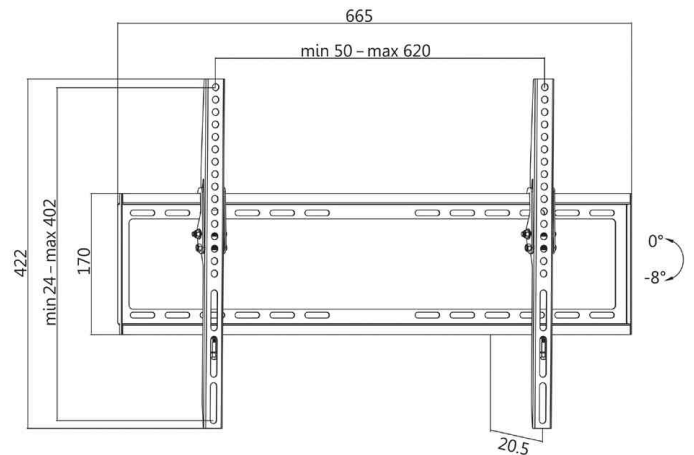

LogiLink®

TV-Wandhalterung, neigbar - VESA 600 x 400 mm, Tragkraft: 35 kg

für Bildschirme von 96,98 bis 177,8 cm (37" - 70")

- Wandhalterung aus Stahl
- unterstützt VESA Standards bis zu 400 x 400 mm (VESA 200 x 200 mm, VESA 400 x 200 mm, VESA 300 x 300 mm, VESA 400 x 400 mm, VESA 600 x 400 mm)
- neigbar: - 8 Grad / 0 Grad
- Wandabstand: 20,5 mm
- Lieferung inkl. Befestigungsmaterial

Anwendungsbeispiele:

- geeignet für LCD-, Plasma oder LED Fernseher
- ideal um Blendungen / Spiegelungen zu beheben
- Bildschirmposition kann geringfügig verändert werden

TV-Wandhalterung

TV-Wandhalterung - Abmessungen

Produkt	Ausführung	Tragkraft	Farbe	Hersteller-Nummer	Bestell-Nummer
TV-Wandhalterung, neigbar	96,98 cm (37") bis 177,8 cm (70")	35 kg	schwarz	BP0039	11116186