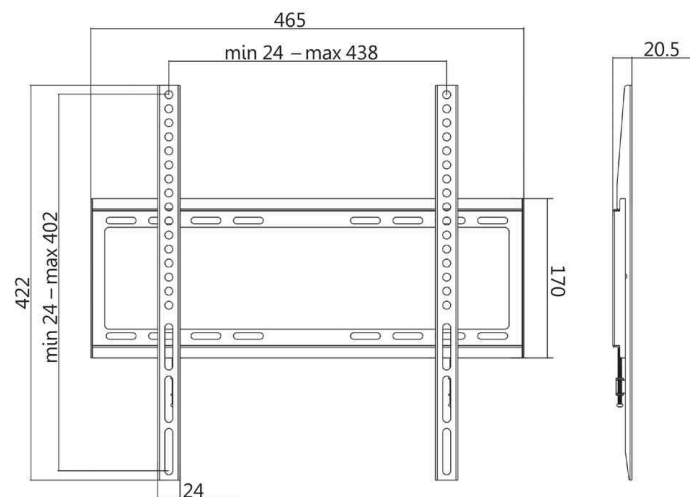

## TV-Wandhalterung, flach - VESA 400 x 400 mm, Tragkraft: 35 kg

für Bildschirme von 81,28 bis 139,7 cm (32" - 55")

- Wandhalterung aus Stahl
- flach (fest montiert)
- unterstützt VESA Standards bis zu 400 x 400 mm (VESA 200 x 200 mm, VESA 400 x 200 mm, VESA 300 x 300 mm, VESA 400 x 400 mm)
- Lieferung inkl. Befestigungsmaterial

**Bestell-Nr. 11115841:** Wandabstand: 19,5 mm

**Bestell-Nr. 11116182:** Wandabstand: 20,5 mm

### Anwendungsbeispiele:

- geeignet für LCD-, Plasma oder LED Fernseher
- für den privaten Einsatz zur Anwendung als Heimkino

TV-Wandhalterung 11115841

TV-Wandhalterung 11116183

TV-Wandhalterung 11115841 - Abmessungen

TV-Wandhalterung 11116183 - Abmessungen

Produkt	Ausführung	Tragkraft	Farbe	Hersteller-Nummer	Bestell-Nummer
TV-Wandhalterung, flach	81,28 cm (32") bis 139,7 cm (55")	35 kg 35 kg	schwarz schwarz	BP0009 BP0036	11115841 11116183