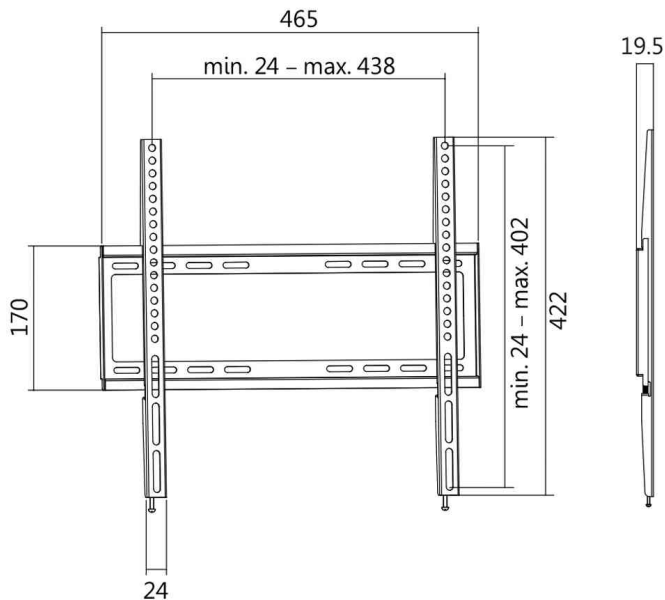

## TV-Wandhalterung, flach - VESA 400 x 400 mm, Tragkraft: 35 kg

für Bildschirme von 81,28 bis 139,7 cm (32" - 55")

- Wandhalterung aus Stahl
- flach (fest montiert)
- unterstützt VESA Standards bis zu 400 x 400 mm (VESA 200 x 200 mm, VESA 400 x 200 mm, VESA 300 x 300 mm, VESA 400 x 400 mm)
- Lieferung inkl. Befestigungsmaterial

**Bestell-Nr. 11115841:** Wandabstand: 19,5 mm

**Bestell-Nr. 11116182:** Wandabstand: 20,5 mm

### Anwendungsbeispiele:

- geeignet für LCD-, Plasma oder LED Fernseher
- für den privaten Einsatz zur Anwendung als Heimkino

TV-Wandhalterung 11115841

TV-Wandhalterung 11116183

TV-Wandhalterung 11115841 - Abmessungen

TV-Wandhalterung 11116183 - Abmessungen

Produkt	Ausführung	Tragkraft	Farbe	Hersteller-Nummer	Bestell-Nummer
TV-Wandhalterung, flach	81,28 cm (32") bis 139,7 cm (55")	35 kg 35 kg	schwarz schwarz	BP0009 BP0036	11115841 11116183