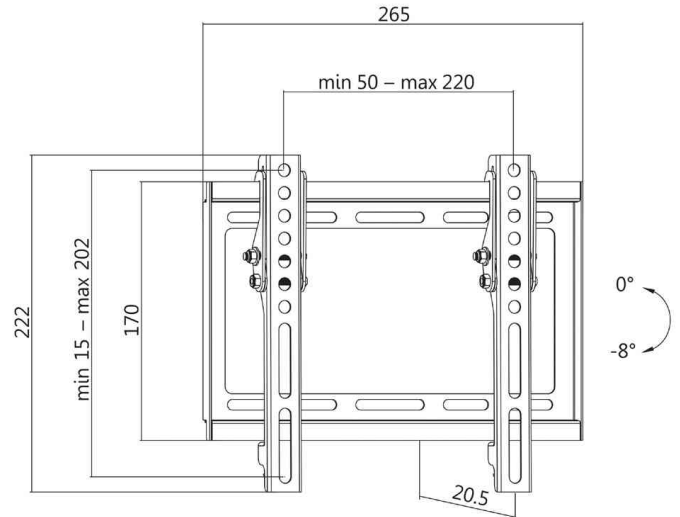

### TV-Wandhalterung, neigbar - VESA 200 x 200 mm, Tragkraft: 35 kg

für Bildschirme von 58,42 bis 106,68 cm (23" - 42")

- Wandhalterung aus Stahl
- neigbar: - 8 Grad / 0 Grad
- unterstützt VESA Standards bis zu 200 x 200 mm (VESA 50 x 50 mm, VESA 75 x 75 mm, VESA 100 x 100 mm, VESA 200 x 100 mm, VESA 200 x 200 mm)
- Wandabstand: 20,5 mm
- Lieferung inkl. Befestigungsmaterial

TV-Wandbefestigung - Abmessungen

Produkt	Ausführung	Tragkraft	Farbe	Hersteller- Nummer	Bestell- Nummer
TV-Wandhalterung, neigbar	58,42 cm (23") bis 106,68 cm (42")	35 kg	schwarz	BP0035	11116182