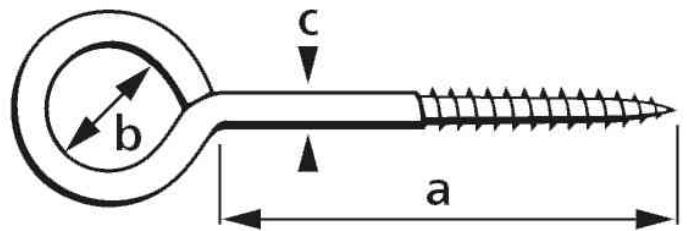

# suki. Ringschraube

- Stahl verzinkt
- in einer Kunststoffdose

## Anwendungsbeispiele:

- zum Einschrauben in Holz- oder holzähnliche Materialien bzw. in Dübel
- für das Einhängen von Haken

## Für wen geeignet:

- private Haushalte
- Schreiner
- Heimwerker
- Handwerker
- Möbelmonteur

Symbolbild: Ringschraube

Symbolbild: Ringschraube, Piktogramm

Symbolbild: Ringschraube, in Kunststoffdose

Produkt	Ausführung	Maße (a x b x c)	Material	Farbe	Inhalt	Hersteller- Nummer	Bestell- Nummer
Ringschraube	Holzgewinde	30 x 12 x 3,8 mm	Stahl	schwarz	4 Stück	6152059	11660493