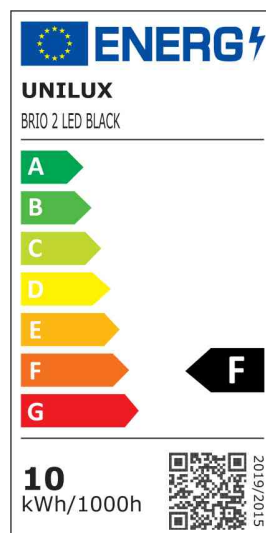

UNILUX

LED-Tischleuchte BRIO 2.0

- **Lichtquelle:** Dieses Produkt enthält eine Lichtquelle der Energieeffizienzklasse F
 - die Leuchte enthält eingebaute LED-Lampen
 - die Lampen können in der Leuchte nicht ausgetauscht werden
 - Leistung: 9,8 W
 - Gewichteter Energieverbrauch: 10 kWh / 1000 h
 - Lichtstrom: 887 Lumen
 - Farbtemperatur: 3500 Kelvin (warmweiß)
 - Farbwiedergabeindex (Ra): 82
 - Lebensdauer: 50.000 Stunden
- On-/Off-Schalter am Standfuß
 - verstellbarer Arm und Kopf
 - aus ABS-Kunststoff
 - Breite Fuß: 240 mm
 - Armlänge: 470 mm
 - max. Höhe: 570 mm
 - Eurostecker

LED-Tischleuchte BRIO 2.0

Symbolbild: zeigt das Produkt in Anwendung

Produkt	Ausführung	Farbe	Leistung	Farbtemperatur	Spannung Leuchtmittel	EEK	Hersteller- Nummer	Bestell- Nummer
LED-Tischleuchte BRIO 2.0	Standfuß	schwarz	9,8 Watt	3.500 K	230 V / 12 V	F	400093669	64000307