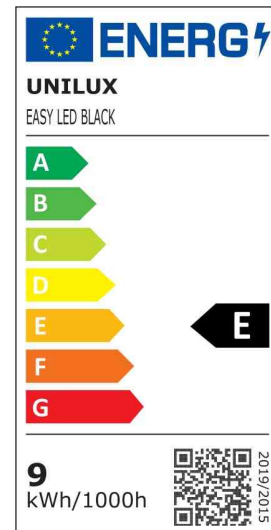

## LED-Tischleuchte EASY

- **Lichtquelle:** Dieses Produkt enthält eine Lichtquelle der Energieeffizienzklasse E
  - die Leuchte enthält eingebaute LED-Lampen
  - die Lampen können in der Leuchte nicht ausgetauscht werden
  - Leistung: 9,2 W
  - Gewichteter Energieverbrauch: 9 kWh / 1000 h
  - Lichtstrom: 997 Lumen
  - Farbtemperatur: 3000 Kelvin (warmweiß)
  - Farbwiedergabeindex (Ra): 84
  - Lebensdauer: 50.000 Stunden
- Tastschalter mit Dimmer in 3 Stufen auf dem Standfuß
  - mit USB Anschluss zum Laden von Smartphone und Co.
  - flexilber Arm aus Metall - kunststoffummantelt
  - Leuchten-Fuß und -Kopf aus Kunststoff
  - Durchmesser Fuß: 170 mm
  - Durchmesser Kop: 110 mm
  - max. Höhe: 520 mm
  - Eurostecker

LED-Tischleuchte EASY

Symbolbild: Detailsicht USB-Anschluss

Symbolbild: zeigt das Produkt in Anwendung

Produkt	Ausführung	Farbe	Leistung	Farbtemperatur	Spannung Leuchtmittel	EEK	Hersteller-Nummer	Bestell-Nummer
LED-Tischleuchte EASY	Standfuß	schwarz	9,2 Watt	3.000 K	230 V / 12 V	E	400093833	64000299