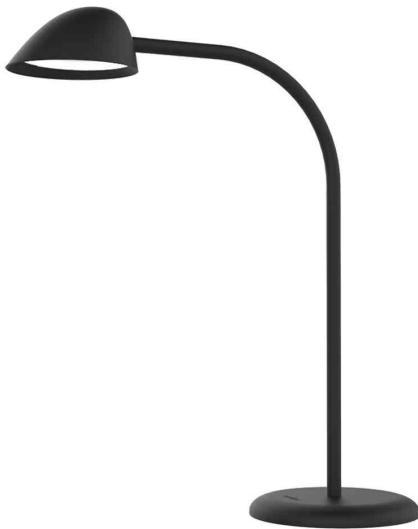

## LED-Tischleuchte EASY

- **Lichtquelle:** Dieses Produkt enthält eine Lichtquelle der Energieeffizienzklasse E
  - die Leuchte enthält eingebaute LED-Lampen
  - die Lampen können in der Leuchte nicht ausgetauscht werden
  - Leistung: 9,2 W
  - Gewichteter Energieverbrauch: 9 kWh / 1000 h
  - Lichtstrom: 997 Lumen
  - Farbtemperatur: 3000 Kelvin (warmweiß)
  - Farbwiedergabeindex (Ra): 84
  - Lebensdauer: 50.000 Stunden
- Tastschalter mit Dimmer in 3 Stufen auf dem Standfuß
  - mit USB Anschluss zum Laden von Smartphone und Co.
  - flexilber Arm aus Metall - kunststoffummantelt
  - Leuchten-Fuß und -Kopf aus Kunststoff
  - Durchmesser Fuß: 170 mm
  - Durchmesser Kop: 110 mm
  - max. Höhe: 520 mm
  - Eurostecker

LED-Tischleuchte EASY

Symbolbild: Detailsicht USB-Anschluss

Symbolbild: zeigt das Produkt in Anwendung

Produkt	Ausführung	Farbe	Leistung	Farbtemperatur	Spannung Leuchtmittel	EEK	Hersteller-Nummer	Bestell-Nummer
LED-Tischleuchte EASY	Standfuß	schwarz	9,2 Watt	3.000 K	230 V / 12 V	E	400093833	64000299