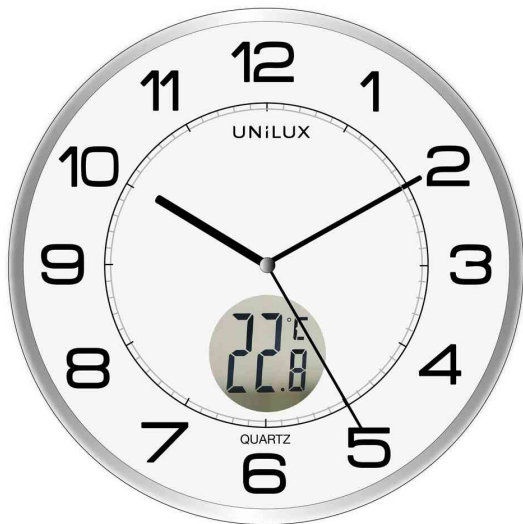

UNILUX

Wanduhr / Quarzuhr "TEMPUS"

- mit digitaler Innen-Temperaturanzeige
- Zahlen in schwarz - feines Schriftbild
- Ziffernblatt: weiß
- mit Sekundenzeiger
- Kunststoffgehäuse
- Cover aus Glas
- Durchmesser: 300 mm
- Batteriebetrieb: 1x Mignon AA (im Lieferumfang enthalten)

Wanduhr / Quarzuhr "TEMPUS"

Detailansicht

Symbolbild: zeigt das Produkt in Anwendung

Produkt	Ausführung	Farbe	VE	Hersteller- Nummer	Bestell- Nummer
Wanduhr "TEMPUS"	analog / Quarzsteuerung	silber		400094592	64000292