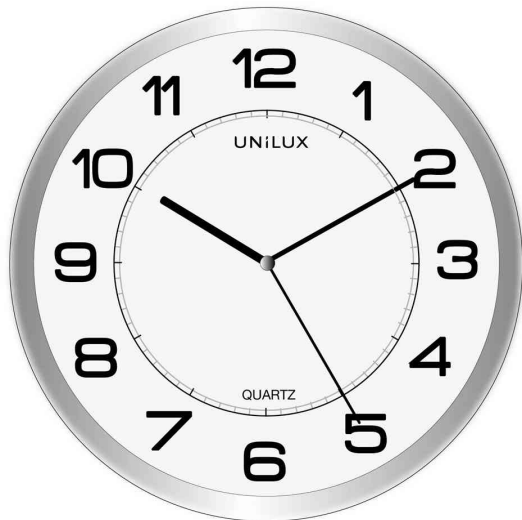

UNILUX

Wanduhr / Quarzuhr "MAGNET"

- magnetische Rückseite zum einfachen Befestigen an magnethaftenden Oberflächen
- Zahlen in schwarz - feines Schriftbild
- Ziffernblatt: weiß
- mit Sekundenzeiger
- Kunststoffgehäuse
- Cover aus Glas
- Durchmesser: 310 mm
- Batteriebetrieb: 1x Mignon AA (nicht im Lieferumfang enthalten)

Wanduhr / Quarzuhr "MAGNET"

Symbolbild: zeigt das Produkt in Anwendung

Produkt	Ausführung	Farbe	VE	Hersteller- Nummer	Bestell- Nummer
Wanduhr "MAGNET"	analog / Quarzsteuerung	metallgrau		400094406	64000291