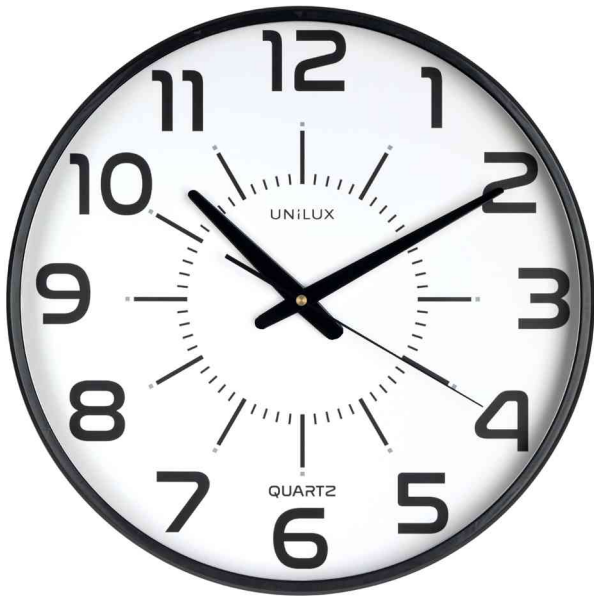

UNILUX

Wanduhr / Quarzuhr "MAXI POP"

- extra groß
- Zahlen in schwarz - feines Schriftbild
- Ziffernblatt: weiß
- mit Sekundenzeiger
- Kunststoffgehäuse
- Cover aus Glas
- Durchmesser: 400 mm
- extra leise
- Batteriebetrieb: 1x Mignon AA (im Lieferumfang enthalten)

Wanduhr / Quarzuhr "MAXI POP", schwarz

Wanduhr / Quarzuhr "MAXI POP", silber

Symbolbild: zeigt das Produkt in Anwendung

Produkt	Ausführung	Farbe	VE	Hersteller- Nummer	Bestell- Nummer
Wanduhr "MAXI POP"	analog / Quarzsteuerung	schwarz silber		400094487 400094488	64000285 64000286