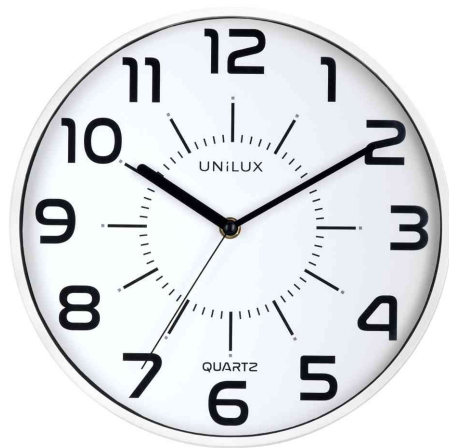

UNILUX

Wanduhr / Quarzuhr "POP"

- Zahlen in schwarz - feines Schriftbild
- Ziffernblatt: weiß
- mit Sekundenzeiger
- Kunststoffgehäuse
- Cover aus Glas
- Durchmesser: 300 mm
- extra leise
- Batteriebetrieb: 1x Mignon AA (im Lieferumfang enthalten)

Wanduhr / Quarzuhr "POP", blau

Wanduhr / Quarzuhr "POP", grün

Wanduhr / Quarzuhr "POP", schwarz

Wanduhr / Quarzuhr "POP", silber

Wanduhr / Quarzuhr "POP", weiß

Produkt	Ausführung	Farbe	VE	Hersteller- Nummer	Bestell- Nummer
Wanduhr "POP"	analog / Quartzsteuerung	blau		400094560	64000284
		grün		400094284	64000282
	analog / Quartzsteuerung	schwarz		400094281	64000279
		silber		400094283	64000281
	analog / Quartzsteuerung	weiß		400094282	64000280