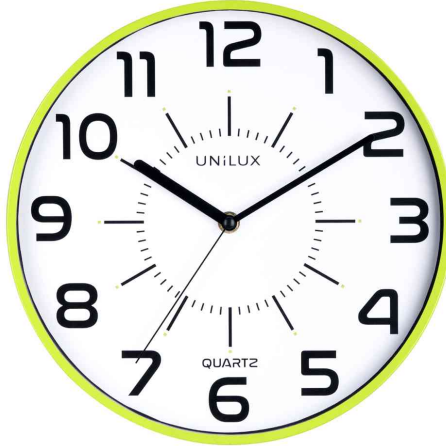

UNILUX

Wanduhr / Quarzuhr "POP"

- Zahlen in schwarz - feines Schriftbild
- Ziffernblatt: weiß
- mit Sekundenzeiger
- Kunststoffgehäuse
- Cover aus Glas
- Durchmesser: 300 mm
- extra leise
- Batteriebetrieb: 1x Mignon AA (im Lieferumfang enthalten)

Wanduhr / Quarzuhr "POP", blau

Wanduhr / Quarzuhr "POP", grün

Wanduhr / Quarzuhr "POP", schwarz

Wanduhr / Quarzuhr "POP", silber

Wanduhr / Quarzuhr "POP", weiß

Produkt	Ausführung	Farbe	VE	Hersteller- Nummer	Bestell- Nummer
Wanduhr "POP"	analog / Quartzsteuerung	blau		400094560	64000284
		grün		400094284	64000282
	analog / Quartzsteuerung	schwarz		400094281	64000279
		silber		400094283	64000281
	analog / Quartzsteuerung	weiß		400094282	64000280