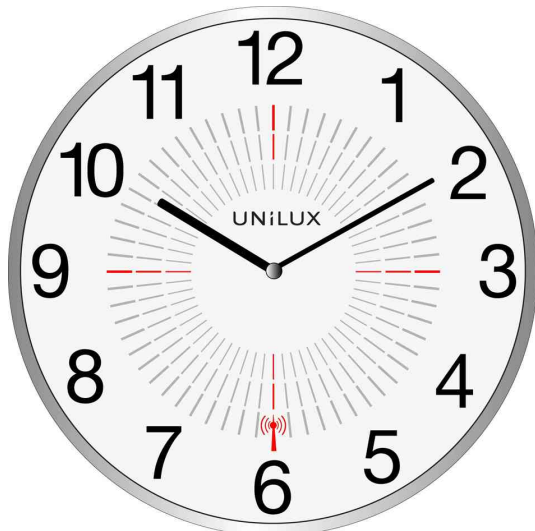

UNILUX

Wanduhr / Funkuhr "OUTDOOR"

- wetterfest
- funkgesteuert - automatische Zeitanpassung
- automatische Wechsel zwischen Sommer- und Winterzeit
- Ziffern: schwarz / Ziffernblatt: weiß
- mit Sekundenzeiger
- extra leise
- Metallgehäuse
- Cover aus Glas
- große Zahlen für gute Lesbarkeit
- Durchmesser: 355 mm
- Batteriebetrieb: 1x Mignon AA (im Lieferumfang enthalten)

Anwendungsbeispiele:

- sowohl für den Innen- als auch Außenbereich geeignet

Wanduhr / Funkuhr "OUTDOOR"

Symbolbild: zeigt das Produkt in Anwendung

Produkt	Ausführung	Farbe	VE	Hersteller-Nummer	Bestell-Nummer
Wanduhr "OUTDOOR"	analog / Funksteuerung	silber		400094566	64000278