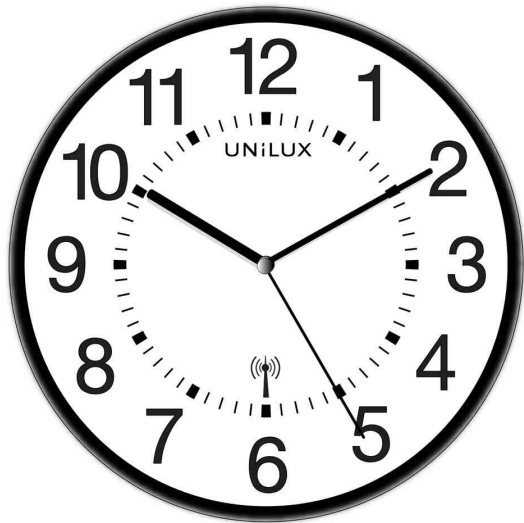

UNILUX

Wanduhr / Funkuhr "WAVE"

- funkgesteuert - automatische Zeitanpassung
- automatische Wechsel zwischen Sommer- und Winterzeit
- Ziffern: schwarz / Ziffernblatt: weiß
- mit Sekundenzeiger
- Kunststoffgehäuse
- Cover aus Glas
- große Zahlen für gute Lesbarkeit
- Durchmesser: 300 mm
- Batteriebetrieb: 1x Mignon AA (im Lieferumfang enthalten)

Symbolbild: Wanduhr / Funkuhr "WAVE", schwarz

Symbolbild: Farbübersicht

Symbolbild: zeigt das Produkt in Anwendung

Produkt	Ausführung	Farbe	VE	Hersteller- Nummer	Bestell- Nummer
Wanduhr "WAVE"	analog / Funksteuerung	schwarz silber		400094561 400094562	64000273 64000275