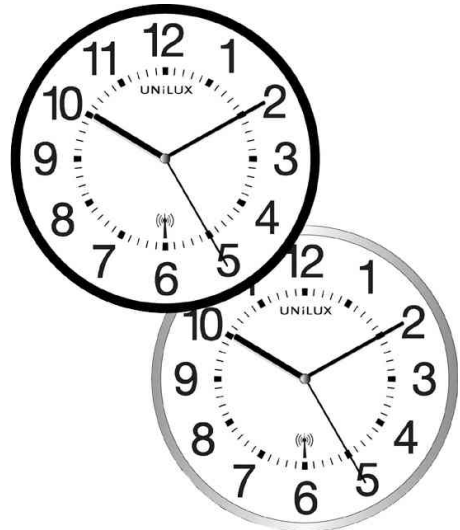

UNILUX

Wanduhr / Funkuhr "WAVE"

- funkgesteuert - automatische Zeitanpassung
- automatische Wechsel zwischen Sommer- und Winterzeit
- Ziffern: schwarz / Ziffernblatt: weiß
- mit Sekundenzeiger
- Kunststoffgehäuse
- Cover aus Glas
- große Zahlen für gute Lesbarkeit
- Durchmesser: 300 mm
- Batteriebetrieb: 1x Mignon AA (im Lieferumfang enthalten)

Symbolbild: Wanduhr / Funkuhr "WAVE", schwarz

Symbolbild: Farbübersicht

Symbolbild: zeigt das Produkt in Anwendung

Produkt	Ausführung	Farbe	VE	Hersteller- Nummer	Bestell- Nummer
Wanduhr "WAVE"	analog / Funksteuerung	schwarz silber		400094561 400094562	64000273 64000275