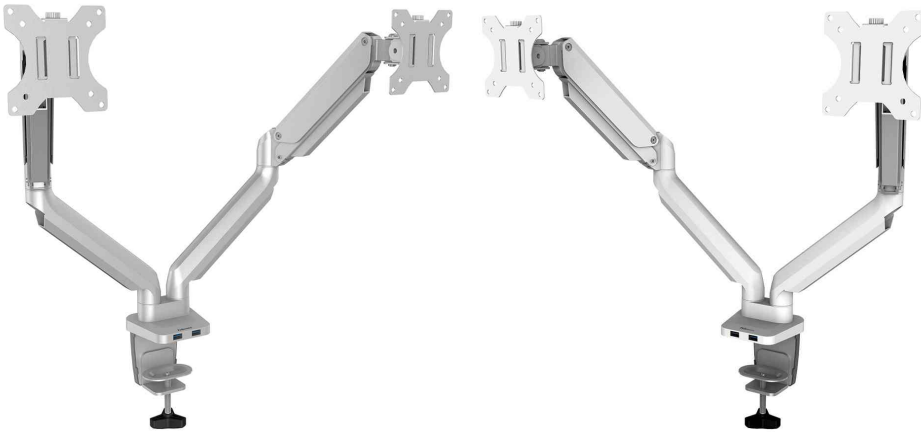

Fellowes

Doppel-Monitorarm Platinum Series

Passend für Monitore bis 81,82 cm (32")

- extrem vielseitiger Monitorarm für zwei Monitore nebeneinander
- mit innovativer Gasfeder Technologie für müheloses Einstellen
- ermöglicht eine Rotation des Monitors um 360 Grad
- seitwärts um 180° schwenkbar
- Neigungseinstellung zwischen + 85 Grad bis -15 Grad
- 2 USB Ports ermöglichen Aufladen von mobilen Geräten
- max. Höheneinstellung des Monitors: 390 mm
- max. Reichweite: 500 mm
- intuitives Kabelmanagement bringt Ordnung an den Arbeitsplatz
- einfache Montage über eine Klemme oder die Kabeldurchführung
- Klemme passend für Tischplatten von 20 mm bis 120
- VESA Standards 75 x 75 mm und 100 x 100 mm

Doppel-Monitorarm Platinum Series, silber

Doppel-Monitorarm Platinum Series, weiß

Symbolbild: Doppel-Monitorarm Platinum

2 USB Ports an der Klemme

Symbolbild: zeigt das Produkt in der Anwendung

Produkt	Ausführung	Tragkraft	Farbe	Hersteller-Nummer	Bestell-Nummer
Doppel-Monitorarm Platinum Series	bis 32" (81,82 cm)	2x 8 kg	schwarz	8042501	5042501
		2x 8 kg	silber	8056501	5350305
	bis 32" (81,82 cm)	2x 8 kg	weiß	8056301	5350304