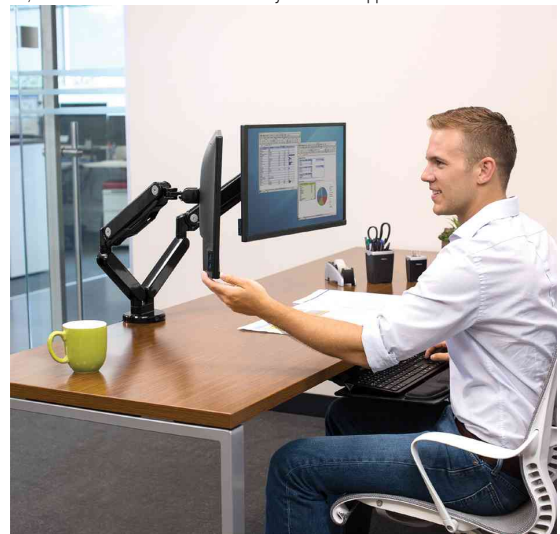

Fellowes

Doppel-Monitorarm Platinum Series

Passend für Monitore bis 81,82 cm (32")

- extrem vielseitiger Monitorarm für zwei Monitore nebeneinander
- mit innovativer Gasfeder Technologie für müheloses Einstellen
- ermöglicht eine Rotation des Monitors um 360 Grad
- seitwärts um 180° schwenkbar
- Neigungseinstellung zwischen + 85 Grad bis -15 Grad
- 2 USB Ports ermöglichen Aufladen von mobilen Geräten
- max. Höheneinstellung des Monitors: 390 mm
- max. Reichweite: 500 mm
- intuitives Kabelmanagement bringt Ordnung an den Arbeitsplatz
- einfache Montage über eine Klemme oder die Kabeldurchführung
- Klemme passend für Tischplatten von 20 mm bis 120
- VESA Standards 75 x 75 mm und 100 x 100 mm

Doppel-Monitorarm Platinum Series, silber

Doppel-Monitorarm Platinum Series, weiß

Symbolbild: Doppel-Monitorarm Platinum

2 USB Ports an der Klemme

Symbolbild: zeigt das Produkt in der Anwendung

Produkt	Ausführung	Tragkraft	Farbe	Hersteller-Nummer	Bestell-Nummer
Doppel-Monitorarm Platinum Series	bis 32" (81,82 cm)	2x 8 kg	schwarz	8042501	5042501
		2x 8 kg	silber	8056501	5350305
	bis 32" (81,82 cm)	2x 8 kg	weiß	8056301	5350304