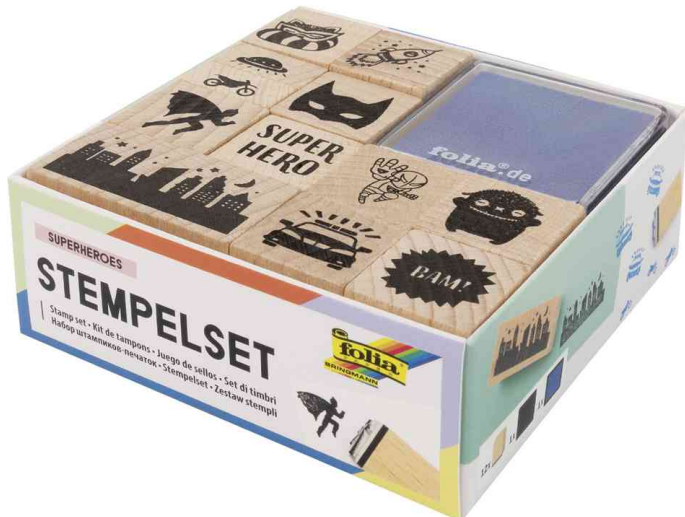

Holzstempel-Set "SUPERHEROS", 14-teilig

- mit 12 trendigen Stempeln in unterschiedlichen Motiven
- inkl. 2 verschieden farbigen Stempelkissen in schwarz und blau
- Stempelmotive sind auf dem Stempelkopf abgebildet, so dass man das Motiv beim Herausnehmen aus der Schachtel erkennen kann
- Packungsformat: (B)85 x (T)85 x (H)30 mm

Anwendungsbeispiele:

- ideal geeignet zum Gestalten von Bastelarbeiten, für Kartengestaltung oder Scrapbooking

Holzstempel-Set "SUPERHEROS"

Symbolbild: Motivauswahl

Produkt	Hersteller- Nummer	Bestell- Nummer
Motivstempel-Set "SUPERHEROS"	31103	57906059