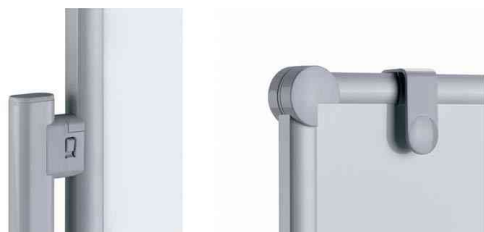

### Moderationstafel MAULpro - Weißwand / Textil

- Das Maximum an Stabilität und Qualität für professionellen Einsatz und höchsten Komfort
  - Made in Germany
  - extrem vielseitig: Hoch- und Querformat, beidseitig nutzbar, als Flipchart mit Clip-Blockhalter (inklusive)
  - für mobile Einsätze: Leicht zu tragen, Platz sparend in einer Nische aufzubewahren, schnell montiert, inklusive Rollensatz
  - schnell und einfach: Aufbau durch den MAUL-Sicherheitsschnellverschluss
  - Stellwandsystem: Verkettung an den Stellfüßen mit Verbindungsklammern (inklusive)
  - sicherer Stand: Inklusive Bodenausgleichsschrauben
  - Gesamthöhe: ca. 1.950 mm
  - geeignet für permanenten Gebrauch
  - inklusive Ablageschale für Stifte und Utensilien
  - langlebig: Oberflächen auf 15 mm starkem, formstabilen Kern in Sandwich-Technik
  - robust: Kräftiges Rahmenprofil aus Aluminium, ca. 1,3 mm stark
  - aufgereiht: Abgewinkelte Stellfüße für den Einsatz in gerader Reihe oder im Bogen
  - höchste Stabilität: Stellfüße aus gepulvertem Oval-Stahlrohr in lichtgrau (RAL 7035)
  - inklusive 4 Doppel-Laufrollen, 2 davon feststellbar
- **Textil-Oberfläche:** Pinnfähig, eng gewebt und abriebfest. Die Pinn-Nadel sitzt fest, Oberfläche selbstheilend
  - **Whiteboard-Oberfläche:** Stahl-Arbeitsfläche kunststoffbeschichtet, magnethaftend, beschrift- und sehr gut trocken abwischbar

#### Anwendungsbeispiele:

- für Moderationen, Präsentationen und WorkShops

Moderationstafel MAULpro, Textil-Oberfläche

Moderationstafel MAULpro, Whiteboard-Oberfläche

Detailansicht: schnelle Montage - inkl. Blockhalter