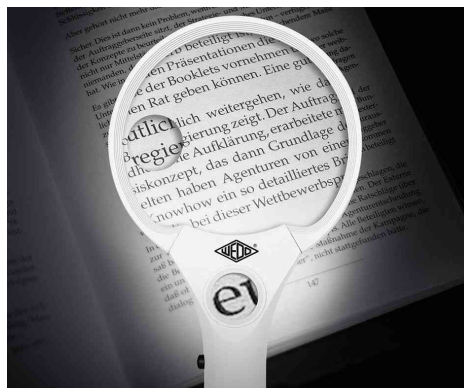

PROFI-Lupe mit LED-Licht

- leichte Leselupe mit ergonomischem Handgriff & großem Sichtfeld
- hochwertige Acryllinse
- 4,5-fache und 12-fache Vergrößerung durch 2 Zusatzlinsen von 20 mm Durchmesser
- mit zuschaltbarem LED-Licht (3 LEDs)
- Maße: (B)95 x (T)35 x (H)224 mm
- die Lieferung erfolgt inkl. Batterien (3 x 1,5 V AAA Micro Batterien)
- auf Blisterkarte

Anwendungsbeispiele:

- ideal für Haushalt und Hobby
- für alles Kleingedruckte wie Inhaltsstoffe auf Verpackungen, Anwendungshinweise, Packungsbeilagen etc.
- hellt den Text beim Lesen in der Dunkelheit auf

Für wen geeignet:

- Apotheken
- Senioren

PROFI-Lupe mit LED-Licht

PROFI-Lupe mit LED-Licht

Symbolbild: zeigt das Produkt in der Anwendung

Symbolbild: zeigt das Produkt in der Anwendung

Symbolbild: zeigt das Produkt in der Anwendung

Symbolbild: zeigt den einfachen Batteriewechsel

Produkt	Ausführung	Maße	Farbe	VE	Hersteller- Nummer	Bestell- Nummer
PROFI-Lupe mit LED-Licht	2,5-fache Vergrößerung	Durchmesser: 90 mm	weiß / schwarz		271 7550	62717550