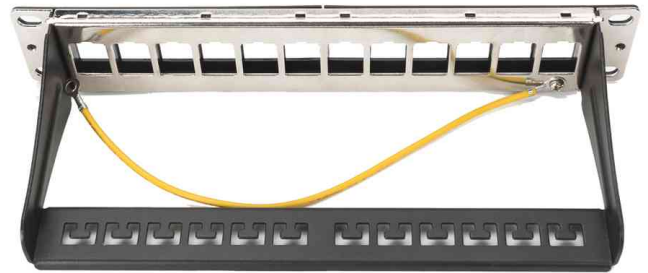

DIGITUS®**10" Modular Patch Panel für Keystone Module, 12-Ports**

- 1 HE
- geschirmt
- kompatibel mit Kat. 5e, Kat. 6 und Kat 6 A (tief) Keystone Modulen
- Leerfeld für Keystone Module für bis zu 250 MHz geeignet
- Fixierungsmöglichkeit für Kabelbinder
- Frontblech und Gehäuse aus 1,2 mm Stahlblech
- für den Einbau in 10" Schränke

Hinweis: Passende Keystone Module unter Bestell-Nr. 11005790

10" Modular Patch Panel, Frontansicht

10" Modular Patch Panel, Rückansicht

Produkt	Ausführung	Ports	Farbe	Hersteller- Nummer	Bestell- Nummer
10" Modular Patch Panel		12	schwarz (RAL 9005)	DN-91420	11004559