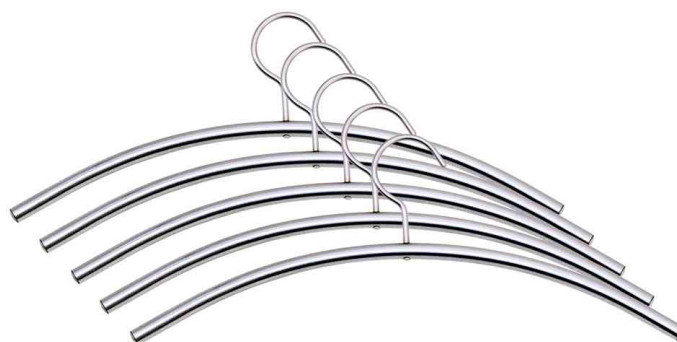

## Chrom-Kleiderbügel

- gebogen
- Länge: 460 mm
- Stärke: 10 mm
- Abgabe nur in ganzen VE's

### Anwendungsbeispiele:

- für Garderoben

### Für wen geeignet:

- Hotels & Gaststätten
- Arztpraxen
- Theater

Chrom-Kleiderbügel

Produkt	Ausführung	Farbe	VE	Hersteller- Nummer	Bestell- Nummer
Chrom-Kleiderbügel	Stahl	chrom	5 Stück	39600683	71400035