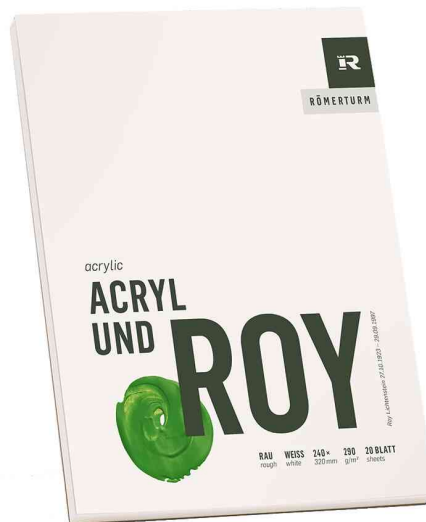

Römerturm Special Line

Es werde Licht - Kräftige Farben und grenzenlose Kreativität — dies ist mit unserem Papier speziell für hochwertige Arbeiten mit Acryl möglich. Die Oberflächenstruktur verhindert die Hofbildung und entfaltet die ganze Strahlkraft des Kunstwerks.

Künstlerblock "ACRYL UND ROY" - Rundum geleimt

- 290 g/qm
- rundum geleimt
- weiß
- rau
- stabile Rückseite

Anwendungsbeispiele:

- geeignet für hochwertige Acrylmalerei

Künstlerblock "ACRYL UND ROY" - Rundum geleimt

Produkt	Ausführung	Format	Grammatur	Blattanzahl	Farbe	VE	Hersteller-Nummer	Bestell-Nummer
Künstlerblock "ACRYL UND ROY"	Rundum geleimt	240 x 320 mm	290 g/qm	20 Blatt	weiß		88809326	5270079
		360 x 480 mm	290 g/qm	20 Blatt	weiß		88809327	5270080
	Rundum geleimt	420 x 560 mm	290 g/qm	20 Blatt	weiß		88809328	5270081