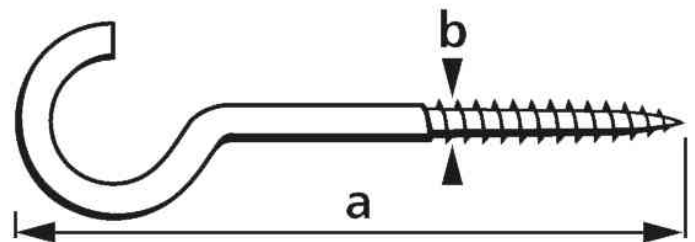

suki.

Wäscheleinenhaken

- aus Stahl
- gebogen
- in einer Kunststoffdose

Anwendungsbeispiele:

- für alle leichten Aufhängungen und Befestigungen in Holzwänden oder im Mauerwerk
- zum Aufhängen einer Wäscheleine

Für wen geeignet:

- private Haushalte
- Heimwerker
- Hausmeister

Symbolbild: Wäscheleinenhaken

Symbolbild: Wäscheleinenhaken, Piktogramm

Symbolbild: Wäscheleinenhaken, in Kunststoffdose

| Produkt | Ausführung | Maße (a x b x c) | Material | Farbe | Inhalt | Hersteller- Nummer | Bestell- Nummer |
|-------------------|-------------|------------------|----------|----------|----------|-----------------------|--------------------|
| Wäscheleinenhaken | Holzgewinde | 65 x 4,8 x 22 mm | Stahl | verzinkt | 12 Stück | 6175061 | 11660251 |
| | | 80 x 5,2 x 26 mm | Stahl | verzinkt | 10 Stück | 6175062 | 11660252 |