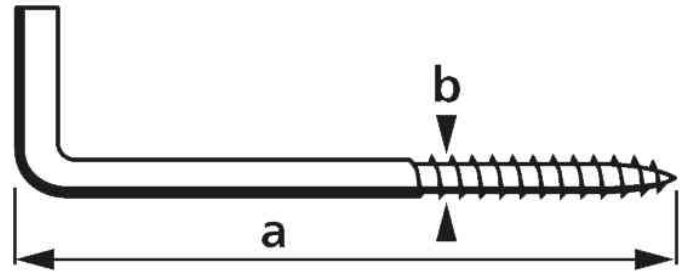

suki.

Schraubhaken, gerade

- aus Stahl
- in einer Kunststoffdose

Anwendungsbeispiele:

- für alle leichten Aufhängungen und Befestigungen in Holz oder mit Dübel in einem Mauerwerk

Für wen geeignet:

- private Haushalte
- Schreiner
- Heimwerker
- Handwerker

Symbolbild: Schraubhaken, gerade

Symbolbild: Schraubhaken, Piktogramm

Symbolbild: Schraubhaken, in Kunststoffdose

Produkt	Ausführung	Maße (a x b)	Material	Farbe	Inhalt	Hersteller-Nummer	Bestell-Nummer
Schraubhaken, gerade	Holzgewinde	40 x 3,0 mm	Stahl	verzinkt	25 Stück	6175026	11660247
		50 x 3,8 mm	Stahl	verzinkt	20 Stück	6175027	11660249