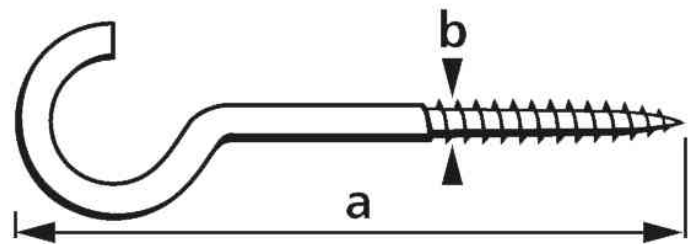

**suki.****Schraubhaken, gebogen, weiß**

- aus Stahl
- kunststoffbeschichtet weiß
- in einer Kunststoffdose

**Anwendungsbeispiele:**

- für alle leichten Aufhängungen und Befestigungen in Holz oder mit Dübel in einem Mauerwerk

**Für wen geeignet:**

- private Haushalte
- Schreiner
- Heimwerker
- Handwerker

Symbolbild: Schraubhaken, gebogen, weiß

Symbolbild: Schraubhaken, gebogen

Symbolbild: Schraubhaken, in Kunststoffdose

Produkt	Ausführung	Maße (a x b)	Material	Farbe	Inhalt	Hersteller- Nummer	Bestell- Nummer
Schraubhaken, gebogen	Holzgewinde	40 x 3,0 mm	Stahl	weiß	18 Stück	6175047	11660246
		50 x 3,3 mm	Stahl	weiß	15 Stück	6175048	11660248