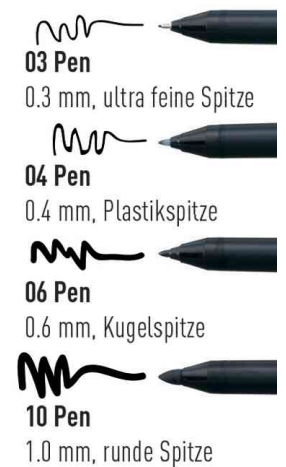

## Manga-Set PIGMA SENSEI, 4er Etui

- alles was man für Manga braucht in einem Etui
- intensive, schwarze PIGMA Tinte - die Tinte der Manga-Profis
- wasserfest und lichtecht
- permanent
- Faserschreiber sortiert in den Strichstärken: 03 (0,3 mm), 04 (0,4 mm), 06 (0,6 mm) und 10 (1,0 mm)
- Abgabe nur in ganzen VE's

### Anwendungsbeispiele:

- zum Manga Zeichnen
- Comiczeichnungen
- Illustrationen

### Für wen geeignet:

- Designer
- Comiczeichner
- Mangazeichner
- Hobbykünstler

Manga-Set PIGMA SENSEI, 4er Etui

Symbolbild: Zeigt das Produkt in Anwendung

Produkt	Ausführung	Strichstärke	Strichfarbe	Gehäusefarbe	VE	Hersteller- Nummer	Bestell- Nummer
Manga-Set PIGMA SENSEI		sortiert	schwarz	schwarz	4 Stück	POPIGSEN4	8012115