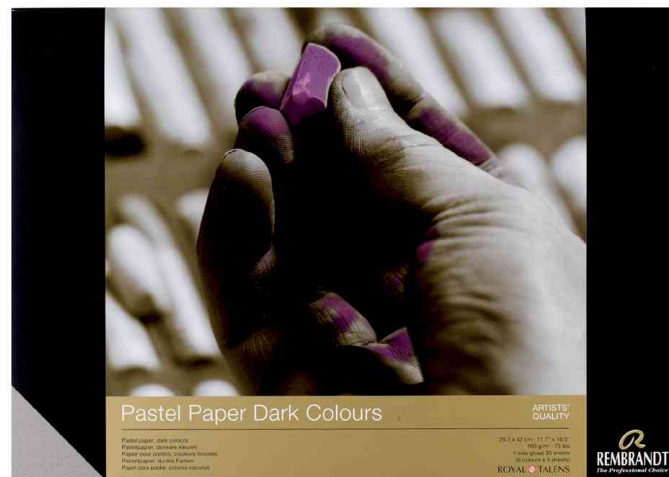

**Rembrandt Künstlerblock "Pastell", dunkel**

- 160 g/qm
- 1-seitig geleimt
- hergestellt aus einem hohen Prozentsatz qualitativ hochwertiger Baumwoll-Zellulose hergestellt
- säurefrei
- feine Körnung
- optimale Alterungsbeständigkeit
- Papier sortiert in 6 dunklen Farbtönen à 5 Blatt

**Perfekte Ergänzung zu den Rembrandt Pastellen****Anwendungsbeispiel:**

- geeignet für Pastell, Holzkohle, Bleistift, Kreide und Gouache

**Für wen geeignet:**

- speziell für den anspruchsvollen Künstler entwickelt