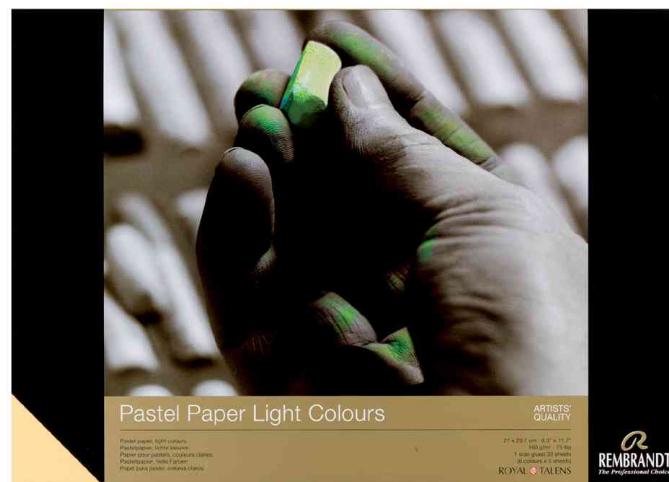

Rembrandt Künstlerblock "Pastell", hell

- 160 g/qm
- 1-seitig geleimt
- hergestellt aus einem hohen Prozentsatz qualitativ hochwertiger Baumwoll-Zellulose hergestellt
- säurefrei
- feine Körnung
- optimale Alterungsbeständigkeit
- Papier sortiert in 6 hellen Farbtönen à 5 Blatt

Perfekte Ergänzung zu den Rembrandt Pastellen

Anwendungsbeispiele:

- geeignet für Pastell, Holzkohle, Bleistift, Kreide und Gouache

Für wen geeignet:

- speziell für den anspruchsvollen Künstler entwickelt

Rembrandt Künstlerblock "Pastell", hell

Produkt	Ausführung	Format	Grammatur	Blattanzahl	Farbe	VE	Hersteller-Nummer	Bestell-Nummer
Künstlerblock "Pastell"	geleimt	A3 A4	160 g/qm 160 g/qm	30 Blatt 30 Blatt	farbig sortiert farbig sortiert		93082942 93082129	8006411 8006410