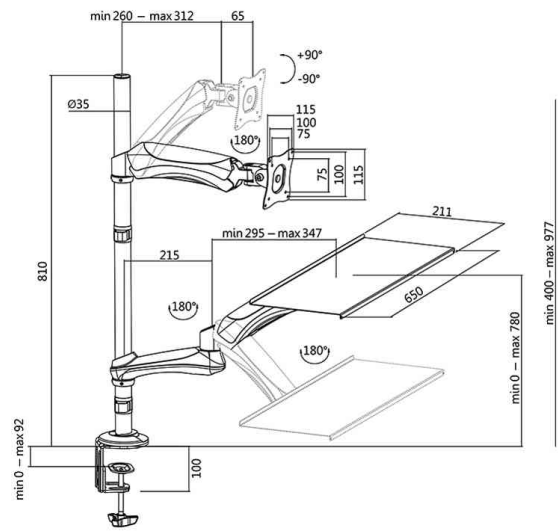

LogiLink®

Sitz-Steh Arbeitsplatz, für 1 Monitor

Besser Arbeiten, sich besser fühlen!

- stabile Stahlkonstruktion mit Befestigungsklemme, die an der Arbeitsfläche angebracht werden kann
- der Monitor ist höhenverstellbar von 400 mm bis 970 mm
- passend für LCD, LED, PC und TV Monitore
- integriertes Kabelmanagement
- einstellbare Klemme passt auf alle Tischoberflächen bis max. 92 mm Stärke
- neigbar: - / + 90 Grad
- schwenkbar: - / + 90 Grad
- drehbar: - / + 180 Grad
- VESA Kompatibilität: 75 x 75, 100 x 100
- Maße Tastatur-Plattform: (B)650 x (T)211 mm
- max. Höhe der Tastatur-Plattform: 780 mm
- Lieferung inkl. Schrauben & Bedienungsanleitung

Anwendungsbeispiele:

- Arbeiten im Sitzen und Stehen möglich, für gesünderes Arbeiten

Sitz-Steh Arbeitsplatz, für 1 Monitor

Sitz-Steh Arbeitsplatz, für 1 Monitor - Abmessungen

Produkt	Ausführung	Tragkraft	Farbe	Hersteller-Nummer	Bestell-Nummer
Sitz-Steh Arbeitsplatz, für 1 Monitor	bis 27" (68,58 cm)	bis 9 kg	schwarz	BP0030	11116091