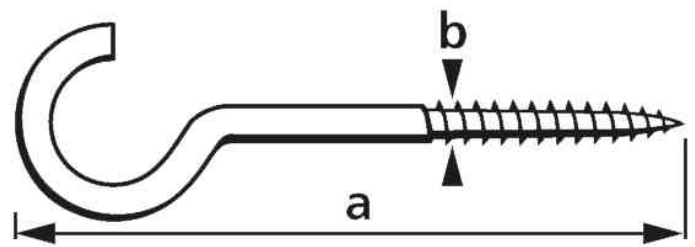

suki.**Schraubhaken, gebogen, verzinkt**

- aus Stahl verzinkt
- in einer Kunststoffdose

Anwendungsbeispiele:

- für alle leichten Aufhängungen und Befestigungen in Holz oder mit Dübel in einem Mauerwerk

Für wen geeignet:

- private Haushalte
- Schreiner
- Heimwerker
- Handwerker

Symbolbild: Schraubhaken, gebogen

Symbolbild: Schraubhaken, gebogen

Symbolbild: Schraubhaken, in Kunststoffdose

Produkt	Ausführung	Maße (a x b)	Material	Farbe	Inhalt	Hersteller-Nummer	Bestell-Nummer
Schraubhaken, gebogen	Holzgewinde	30 x 2,6 mm	Stahl	verzinkt	30 Stück	6175041	11660244
		40 x 3,0 mm	Stahl	verzinkt	25 Stück	6175042	11660245
	Holzgewinde	60 x 3,3 mm	Stahl	verzinkt	20 Stück	6175044	11660250