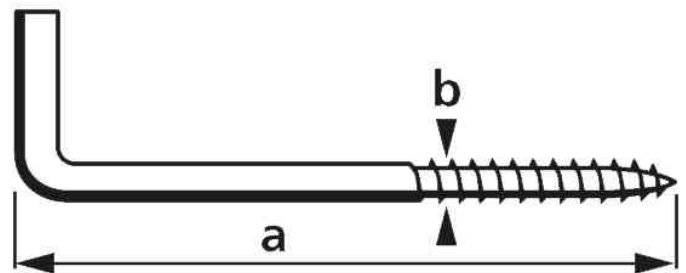

suki.

Schlitzhaken

- Stahl verzinkt
- in einer Kunststoffdose

Anwendungsbeispiele:

- zum Einschrauben in Holz- oder holzähnliche Materialien bzw. in Dübel
- besonders geeignet für schwere Gegenstände an der Wand zu befestigen.
- für das Befestigen von Regalen, Küchenschränken, Garderoben und Kleiderschränke

Für wen geeignet:

- private Haushalte
- Schreiner
- Heimwerker
- Handwerker
- Möbelmonteure

Symbolbild: Schlitzhaken

Symbolbild: Schlitzhaken, Piktogramm

Symbolbild: Schlitzhaken, in Kunststoffdose

Produkt	Ausführung	Maße (a x b x c)	Material	Farbe	Inhalt	Hersteller- Nummer	Bestell- Nummer
Schlitzhaken	Holzgewinde	40 x 5,2 x 21 mm	Stahl	verzinkt	18 Stück	6175092	11660240
		50 x 5,2 x 26 mm	Stahl	verzinkt	18 Stück	6175093	11660241
	Holzgewinde	65 x 5,8 x 35 mm	Stahl	verzinkt	15 Stück	6175094	11660242
		80 x 5,8 x 38 mm	Stahl	verzinkt	12 Stück	6175095	11660243