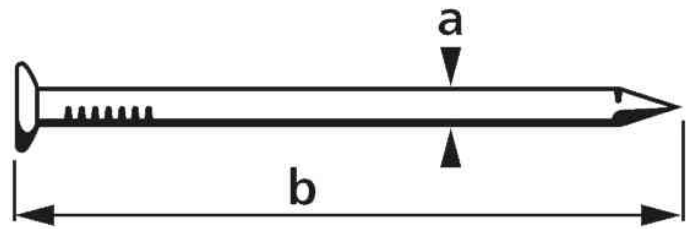

suki.**Drahtstift, Senkkopf, verzinkt**

- DIN 1159B
- im Karton

Anwendungsbeispiele:

- ideal für eine einfache und schnelle Verbindung von Holz mit Holz

Für wen geeignet:

- Schreiner
- Heimwerker
- Handwerker

Symbolbild: Drahtstift, Senkkopf

Symbolbild: Drahtstift, Senkkopf, Piktogramm

Symbolbild: Drahtstift, im Karton

Produkt	Ausführung	Maße (a x b)	Material	Farbe	Inhalt	Hersteller- Nummer	Bestell- Nummer
Drahtstift	Senkkopf	2,2 x 50 mm	Stahl	verzinkt	400 g	6178031	11660054
		2,2 x 55 mm	Stahl	verzinkt	400 g	6178032	11660058
	Senkkopf	2,8 x 65 mm	Stahl	verzinkt	400 g	6178034	11660064
		3,1 x 80 mm	Stahl	verzinkt	400 g	6178037	11660070
	Senkkopf	3,8 x 100 mm	Stahl	verzinkt	400 g	6178039	11660073