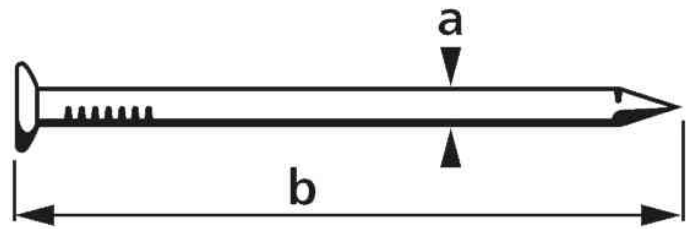

suki.**Drahtstift, Senkkopf, blank**

- DIN 1159B
- im Karton

Anwendungsbeispiele:

- ideal für eine einfache und schnelle Verbindung von Holz mit Holz

Für wen geeignet:

- Schreiner
- Heimwerker
- Handwerker

Symbolbild: Drahtstift, Senkkopf, blank

Symbolbild: Drahtstift, Senkkopf, Piktogramm

Symbolbild: Drahtstift, im Karton

Produkt	Ausführung	Maße (a x b)	Material	Farbe	Inhalt	Hersteller- Nummer	Bestell- Nummer
Drahtstift	Senkkopf	1,4 x 25 mm	Stahl	blank	400 g	6178006	11660045
		1,6 x 30 mm	Stahl	blank	400 g	6178007	11660046
	Senkkopf	1,8 x 35 mm	Stahl	blank	400 g	6178008	11660047
		2,0 x 40 mm	Stahl	blank	400 g	6178009	11660048
	Senkkopf	2,2 x 45 mm	Stahl	blank	400 g	6178010	11660050
		2,2 x 50 mm	Stahl	blank	400 g	6178011	11660052
	Senkkopf	2,2 x 55 mm	Stahl	blank	400 g	6178012	11660056
		2,8 x 60 mm	Stahl	blank	400 g	6178013	11660060
	Senkkopf	2,8 x 65 mm	Stahl	blank	400 g	6178014	11660062
		3,1 x 70 mm	Stahl	blank	400 g	6178016	11660066
	Senkkopf	3,1 x 80 mm	Stahl	blank	400 g	6178017	11660068
		3,8 x 100 mm	Stahl	blank	400 g	6178019	11660072