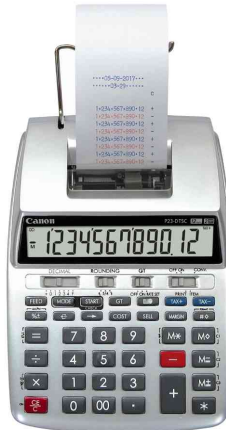

## Druckender Tischrechner P-23 DTS C II

- 12-stelliges LC-Display • Druckgeschwindigkeit: 2,0 Zeilen/Sek. • zweifarbiger Druck • Netzbetrieb mit optionalem Netzteil • Papierbreite: 57 mm • Maße: (B)163 x (T)230 x (H)56 mm • Gewicht: 398 g (ohne Batterien) • Farbe: silber
- 4 x AA für Batteriebetrieb im Lieferumfang enthalten **Funktionen:** • Prozentrechnung • Profitberechnung (Cost, Sell, Margin) • MwSt-Berechnung • Währungs-Umrechnung (3 Wechselkurse) • 4-Tasten Speicher • GT- Speicher • Tausender Unterteilung • 00-Taste • Rundungsautomatik (Auf, 5/4, Ab) • Dezimalstellenvorwahl (+, 0, 1, 2, 3, 4, F) • Double-Check-Funktion • Zeit- und Datumsdruck / Anzeige

### Für wen geeignet:

- Steuerberater
- Buchhalter

Druckender Tischrechner P-23 DTS C II

Produkt	Ausführung	Display	Stromversorgung	Farbe	VE	Hersteller-Nummer	Bestell-Nummer
Druckender Tischrechner P-23 DTS C II	druckend	1-zeilig / 12-stellig	Batterie / Netzteil	silber		P23-DTSC II	5216517