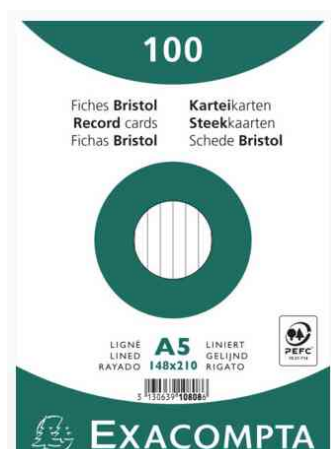

Karteikarten DIN A5, in Folie

- Papier aus nachhaltig bewirtschafteten Wäldern
- 205 g/qm
- ph-neutral gebleicht
- Abgabe nur in ganzen VE's

Symbolbild: Karteikarten DIN A5

Produkt	Ausführung	Format	Grammatur	Blattanzahl	Farbe	VE	Hersteller- Nummer	Bestell- Nummer
Karteikarten	blanko	A5	205 g/qm		weiß	100	10508E	8701824
	kariert	A5	205 g/qm		weiß	100	10208E	8701269
	liniert	A5	205 g/qm		azurblau	100	10818SE	8701825
		A5	205 g/qm		gelb	100	10828SE	8701826
	liniert	A5	205 g/qm		grün	100	10848SE	8701827
		A5	205 g/qm		rosa	100	10838SE	8701834
Karteikarten, 2-fach Lochung	liniert	A5	205 g/qm		weiß	100	10808SE	8701828
		A5	205 g/qm		farbig sortiert	100	10658E	8701282
	kariert	A5	205 g/qm		weiß	50	12608E	8701276
		A5	205 g/qm					