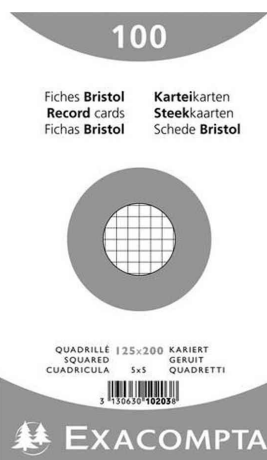

Karteikarten 125 x 200 mm, im Folie

- Papier aus nachhaltig bewirtschafteten Wäldern
- 205 g/qm
- ph-neutral gebleicht
- Abgabe nur in ganzen VE's

Symbolbild: Karteikarten 125 x 200 mm

Produkt	Ausführung	Format	Grammatur	Blattanzahl	Farbe	VE	Hersteller-Nummer	Bestell-Nummer
Karteikarten	kariert	125 x 200 mm	205 g/qm		weiß	100	10203E	8701272
Karteikarten, 2-fach Lochung	kariert	125 x 200 mm	205 g/qm		farbig sortiert	100	10653E	8701270
		125 x 200 mm	205 g/qm		weiß	50	12603E	8701275
	kariert	170 x 220 mm	205 g/qm		weiß	50	10620E	8701861