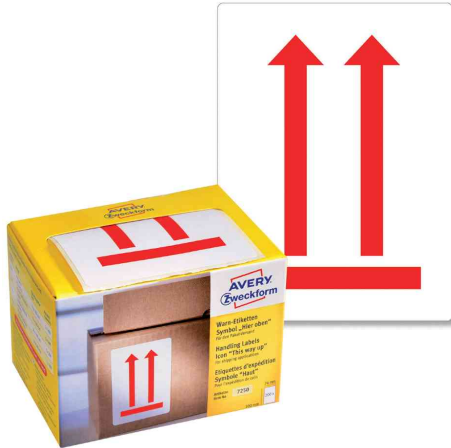

Symbol-Hinweis-Etikettenrolle, in Spenderbox

- Warnetiketten mit Warnsymbolen für internationale Verständlichkeit
- selbstklebend
- in praktischem Kartonspender
- besonders starke Leuchtkraft - fallen sofort auf
- kleben sicher und zuverlässig auf allen gängigen Verpackungsmaterialien
- Perforation nach jedem Etikett
- einfache und schnelle Verarbeitung, perfekt für größere Versandstationen
- Abgabe nur in ganzen VE's

Anwendungsbeispiele:

- perfekt zum Beschriften von Päckchen und Paketen

Symbol: Hier oben

Symbol: Vorsicht zerbrechlich

Produkt	Ausführung	Maße (B x H)	Farbe	VE / Etiketten	VE / Blatt	Hersteller- Nummer	Bestell- Nummer
Symbol-Hinweis-Etikettenrolle	Symbol: Hier oben	74 x 100 mm	neonrot / weiß	200 Etiketten		7250	72072500
	Symbol: Vorsicht zerbrechlich	74 x 100 mm	neonrot / weiß	200 Etiketten		7251	72072510