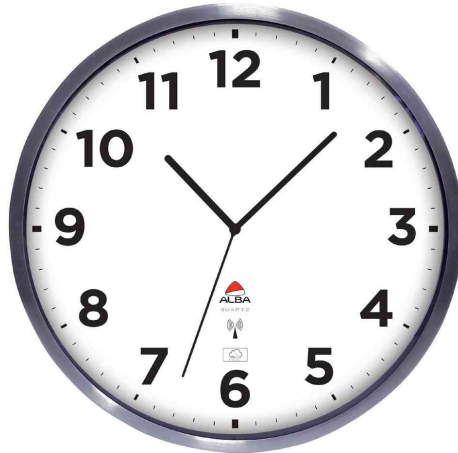

Funkwanduhr "HOREXTRARC" - Durchmesser: 355 mm

- Rahmen aus Stahl
- Abdeckung aus Glas
- funkgesteuert
- wasserdichte
- Batteriebetrieb (AA - nicht im Lieferumfang enthalten)

Funkwanduhr "HOREXTRARC"

Produkt	Ausführung	Farbe	VE	Hersteller- Nummer	Bestell- Nummer
Funkwanduhr "HOREXTRARC"	analog / Funksteuerung	silber		HOREXTRARC	74800013